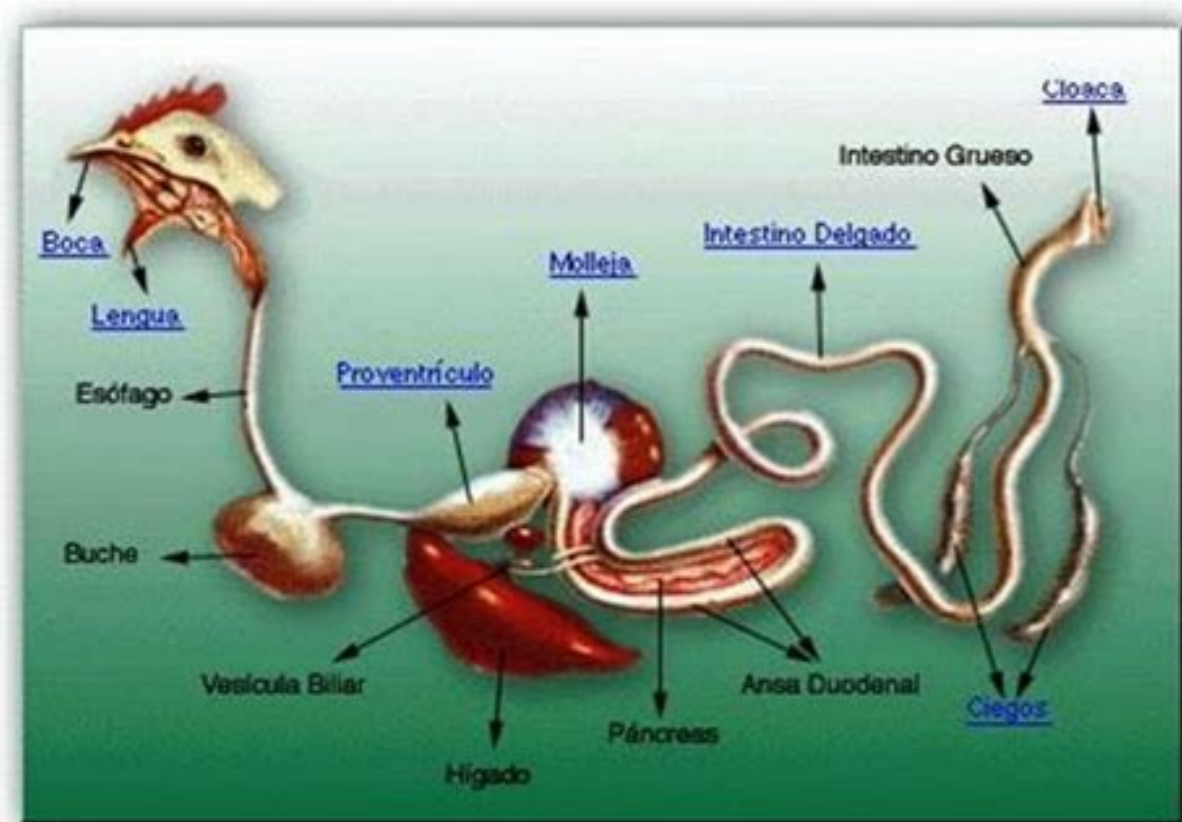

Nervio trigémino

De Wikipedia, la enciclopedia libre
Saltar a: [navegación](#), [búsqueda](#)

Nervio trigémino

Gray Tema #200 886

Ramas [nervio oftálmico](#)
[nervio maxilar](#)
[nervio mandibular](#)

Enlaces externos

Dorlands/Elsevier [Nervio trigémino](#)

El **nervio trigémino** o nervio trigeminal (del *lat.*: *trigeminus*, de *tres mellizos*), también conocido como **quinto par craneal** o **V par**, es el **nervio craneal** sensitivo más importante de la cara y el mayor de todos, ya que ocupa más de un tercio del total del volumen, y es el más elástico. Se divide en tres porciones principales:

- el **nervio oftálmico** o V1, que sale del cráneo por la **fisura orbitaria superior** y discurre por el techo de la órbita donde da sus ramas.
- el **nervio maxilar** o V2, que atraviesa el **agujero redondo mayor** para pasar a la fosa pterigomaxilar, en la que se divide.
- el **nervio mandibular** o V3, que atraviesa el **agujero oval** para llegar a la región maxilofaríngea y dividirse.